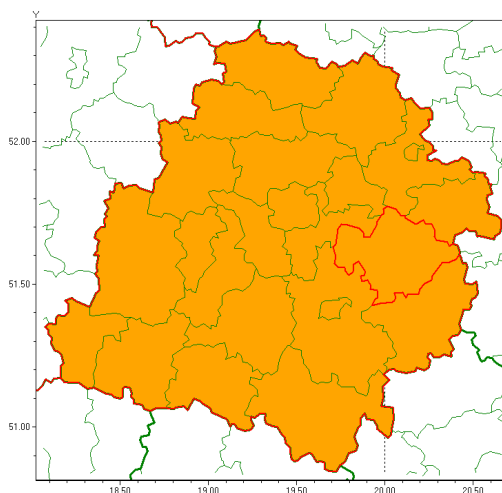

Zasięg ostrzeżenia w województwie

Burze z gradem

Ostrzeżenie meteorologiczne Nr 63

Nazwa biura	IMGW-PIB Biuro Prognoz Meteorologicznych w Poznaniu
Zjawisko/stopień zagrożenia	Burze z gradem/ 2
Obszar	województwo łódzkie powiat tomaszowski
Ważność	od godz. 17:00 dnia 28.07.2020 do godz. 06:00 dnia 29.07.2020
Przebieg	Prognozuje się wystąpienie burz z opadami deszczu miejscami od 30 mm do 50 mm, oraz porywami wiatru do 110 km/h. Miejscami grad.
Prawdopodobieństwo wystąpienia zjawiska(%)	85%
Uwagi	Brak.
Dyrektor synoptyk IMGW-PIB	Piotr Szewczak
Godzina i data wydania	godz. 11:58 dnia 28.07.2020
SMS	IMGW-PIB OSTRZEŻENIE: BURZE Z GRADEM/2 łódzkie/tomaszowski od 17:00/28.07 do 06:00/29.07.2020 deszcz 50 mm, porywy 110 km/h, miejscami grad.