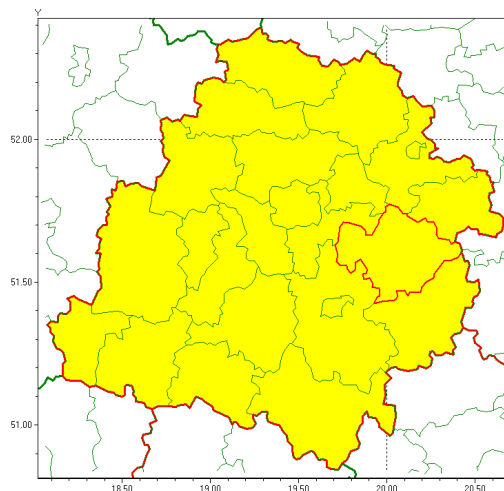

Zasięg ostrzeżenia w województwie

Burze z gradem

Ostrzeżenie meteorologiczne Nr 67

Nazwa biura	IMGW-PIB Biuro Prognoz Meteorologicznych w Poznaniu
Zjawisko/stopień zagrożenia	Burze z gradem/ 1
Obszar	województwo łódzkie powiat tomaszowski
Ważność	od godz. 12:00 dnia 17.08.2020 do godz. 22:00 dnia 17.08.2020
Przebieg	Prognozuje się wystąpienie burz z opadami deszczu miejscami od 10 mm do 20 mm, lokalnie do 30 mm oraz porywami wiatru do 80 km/h. Miejscami grad.
Prawdopodobieństwo wystąpienia zjawiska(%)	90%
Uwagi	Brak.
Dyrektor synoptyk IMGW-PIB	Lech Buchert
Godzina i data wydania	godz. 07:23 dnia 17.08.2020
SMS	IMGW-PIB OSTRZEŻENIE: BURZE Z GRADEM/1 łódzkie/tomaszowski od 12:00/17.08 do 22:00/17.08.2020 deszcz 30 mm, porywy 80 km/h, grad.