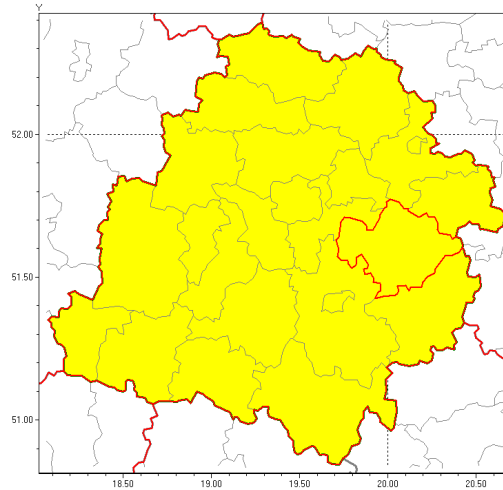

Zasięg ostrzeżenia w województwie

Burze z gradem

Ostrzeżenie meteorologiczne Nr 41

Nazwa biura	IMGW-PIB Biuro Prognoz Meteorologicznych w Poznaniu
Zjawisko/stopień zagrożenia	Burze z gradem/ 1
Obszar	województwo łódzkie powiat tomaszowski
Ważność	od godz. 14:00 dnia 28.05.2019 do godz. 20:00 dnia 28.05.2019
Przebieg	Prognozuje się wystąpienie miejscami burz z opadami deszczu do 30 mm oraz porywami wiatru do 80 km/h. Lokalnie grad.
Prawdopodobieństwo wystąpienia zjawiska(%)	80%
Uwagi	Brak.
Dyrektor synoptyk IMGW-PIB	Barbara Wrzesińska
Godzina i data wydania	godz. 09:46 dnia 28.05.2019
SMS	IMGW-PIB OSTRZEŻENIE: BURZE Z GRADEM/1 łódzkie/tomaszowski od 14:00/28.05 do 20:00/28.05.2019 deszcz 30 mm, porywy 80 km/h.