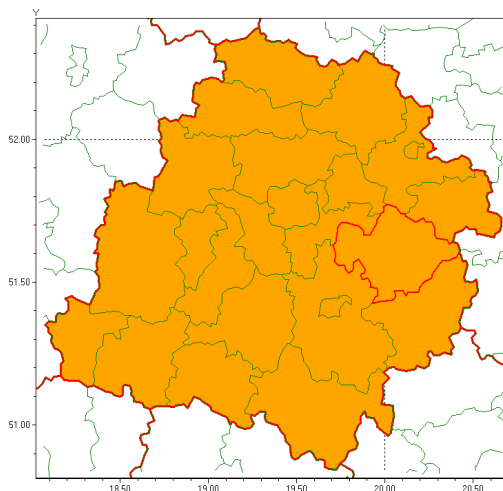

### Zasięg ostrzeżenia w województwie

Burze z gradem

### Ostrzeżenie meteorologiczne Nr 62

<b>Nazwa biura</b>	IMGW-PIB Meteorological Forecast Centre, Poznań Team
<b>Zjawisko/stopień zagrożenia</b>	Burze z gradem/ 2
<b>Obszar</b>	województwo łódzkie <b>powiat tomaszowski</b>
<b>Ważność</b>	od godz. 11:00 dnia 15.07.2021 do godz. 23:00 dnia 15.07.2021
<b>Przebieg</b>	Prognozowane są burze, którym miejscami będą towarzyszyć ulewne opady deszczu od 30 mm do 50 mm, lokalnie do 60 mm oraz porywy wiatru do 100 km/h. Miejscami grad.
<b>Prawdopodobieństwo wystąpienia zjawiska(%)</b>	85%
<b>Uwagi</b>	Ze względu na dynamiczne warunki meteorologiczne ostrzeżenie może zostać zaktualizowane.
<b>Dyrektor synoptyk IMGW-PIB</b>	Marek Pruchniewicz
<b>Godzina i data wydania</b>	godz. 07:15 dnia 15.07.2021
<b>SMS</b>	IMGW-PIB OSTRZEŻENIE: BURZE Z GRADEM/2 łódzkie/tomaszowski od 11:00/15.07 do 23:00/15.07.2021 deszcz 60 mm, grad, porywy 100 km/h.