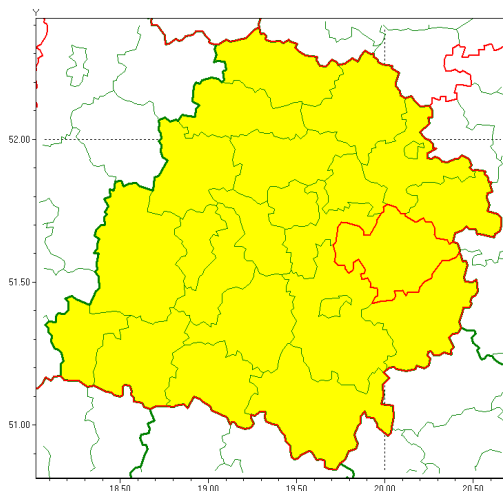

Zasięg ostrzeżenia w województwie

Opady marzące

Ostrzeżenie meteorologiczne Nr 9

Nazwa biura	IMGW-PIB Meteorological Forecast Centre, Poznan Team
Zjawisko/stopień zagrożenia	Opady marzące/ 1
Obszar	województwo łódzkie powiat tomaszowski
Ważność	od godz. 13:00 dnia 24.01.2022 do godz. 02:00 dnia 25.01.2022
Przebieg	Prognozowane słabe opady marzące mogą powodować gołoledź.
Prawdopodobieństwo wystąpienia zjawiska(%)	80%
Uwagi	Brak.
Dyrektor synoptyk IMGW-PIB	Przemysław Makarewicz
Godzina i data wydania	godz. 09:06 dnia 24.01.2022
SMS	IMGW-PIB OSTRZEŻENIE: MARZĄCE OPADY/1 łódzkie/tomaszowski od 13:00/24.01 do 02:00/25.01.2022 marzące opady, drogi liskie.