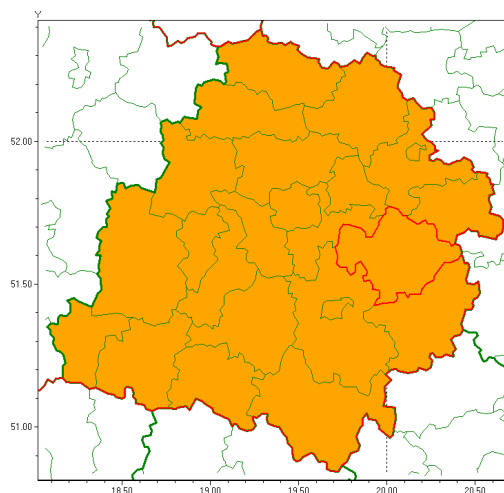

### Zasięg ostrzeżenia w województwie

Burze z gradem

### Ostrzeżenie meteorologiczne Nr 57

<b>Nazwa biura</b>	IMGW-PIB Biuro Prognoz Meteorologicznych w Poznaniu
<b>Zjawisko/stopień zagrożenia</b>	Burze z gradem/ 2
<b>Obszar</b>	województwo łódzkie <b>powiat tomaszowski</b>
<b>Ważność</b>	od godz. 14:00 dnia 10.07.2020 do godz. 01:00 dnia 11.07.2020
<b>Przebieg</b>	Prognozuje się wystąpienie burz z opadami deszczu miejscami od 20 mm do 30 mm, lokalnie do 40 mm oraz porywami wiatru do 100 km/h, lokalnie do 110 km/h. Miejscami grad.
<b>Prawdopodobieństwo wystąpienia zjawiska(%)</b>	85%
<b>Uwagi</b>	Brak.
<b>Dyrektor synoptyk IMGW-PIB</b>	Piotr Szewczak
<b>Godzina i data wydania</b>	godz. 09:10 dnia 10.07.2020
<b>SMS</b>	IMGW-PIB OSTRZEŻENIE: BURZE Z GRADEM/2 łódzkie/tomaszowski od 14:00/10.07 do 01:00/11.07.2020 deszcz 40 mm, porywy 100km/h, lokalnie do 110km/h, miejscami grad.