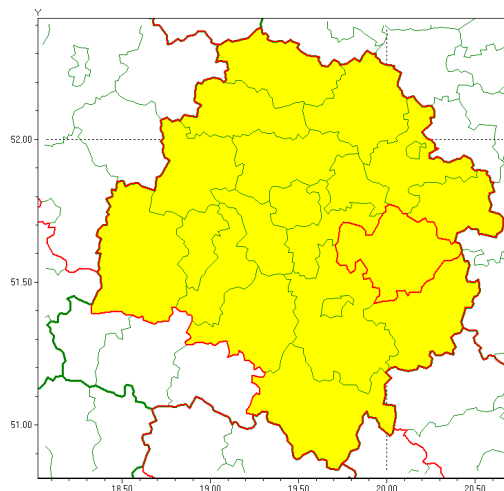

Zasięg ostrzeżenia w województwie

Gęsta mgła

Ostrzeżenie meteorologiczne Nr 91

Nazwa biura	IMGW-PIB Biuro Prognoz Meteorologicznych w Poznaniu
Zjawisko/stopień zagrożenia	Gęsta mgła/ 1
Obszar	województwo łódzkie powiat tomaszowski
Ważność	od godz. 19:00 dnia 16.12.2020 do godz. 09:00 dnia 17.12.2020
Przebieg	Prognozuje się gęste mgły w zasięgu których widzialność wynosi miejscami od 100 m do 200 m.
Prawdopodobieństwo wystąpienia zjawiska(%)	80%
Uwagi	Brak.
Dyrektor synoptyk IMGW-PIB	Przemysław Szrama
Godzina i data wydania	godz. 12:11 dnia 16.12.2020
SMS	IMGW-PIB OSTRZEŻENIE: MGŁA/1 łódzkie/tomaszowski od 19:00/16.12 do 09:00/17.12.2020 widzialność 50 m.