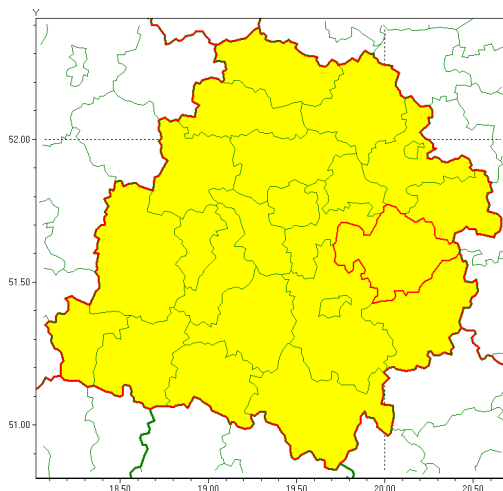

### Zasięg ostrzeżenia w województwie

Oblodzenie

### Ostrzeżenie meteorologiczne Nr 1

<b>Nazwa biura</b>	IMGW-PIB Meteorological Forecast Centre, Poznan Team
<b>Zjawisko/stopień zagrożenia</b>	Oblodzenie/ 1
<b>Obszar</b>	województwo łódzkie <b>powiat tomaszowski</b>
<b>Ważność</b>	od godz. 18:00 dnia 07.01.2021 do godz. 09:00 dnia 08.01.2021
<b>Przebieg</b>	Prognozuje się zamarzanie mokrej nawierzchni dróg i chodników po opadach, deszczu ze śniegiem i mokrego śniegu. Temperatura minimalna od -4°C do -2°C, temperatura minimalna gruntu od -5°C do -3°C.
<b>Prawdopodobieństwo wystąpienia zjawiska(%)</b>	85%
<b>Uwagi</b>	Brak.
<b>Dyrektor synoptyk IMGW-PIB</b>	Piotr Szewczak
<b>Godzina i data wydania</b>	godz. 12:03 dnia 07.01.2021
<b>SMS</b>	IMGW-PIB OSTRZEŻENIE: OBLODZENIE/1 łódzkie/tomaszowski od 18:00/07.01 do 09:00/08.01.2021 temp. min. od -4 st. do -2 st., przy gruncie do -5 st., lisko.