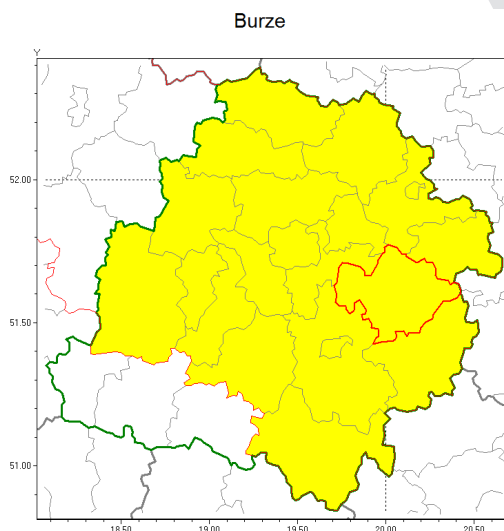

Zasięg ostrzeżenia w województwie

Ostrzeżenie meteorologiczne Nr 11

Nazwa biura	IMGW-PIB Biuro Prognoz Meteorologicznych Oddział w Poznaniu
Zjawisko/stopień zagrożenia	Burze/ 1
Obszar	województwo łódzkie powiat tomaszowski
Ważność	od godz. 15:00 dnia 19.07.2018 do godz. 21:00 dnia 19.07.2018
Przebieg	Prognozuje się wystąpienie burz z opadami deszczu od 20 mm do 30 mm oraz porywami wiatru do 65 km/h.
Prawdopodobieństwo wystąpienia zjawiska(%)	90%
Uwagi	Brak.
Dyrektor synoptyk IMGW-PIB	Przemysław Szrama
Godzina i data wydania	godz. 09:56 dnia 19.07.2018
SMS	IMGW-PIB OSTRZEŻA: BURZE/1 łódzkie/tomaszowski od 15:00/19.07 do 21:00/19.07.2018 deszcz 30 mm, porywy 65 km/h.