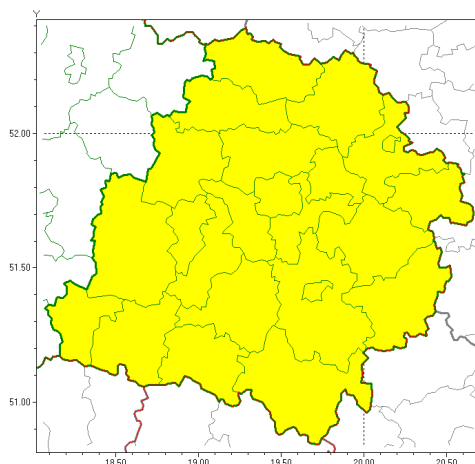

Zasięg ostrzeżeń w województwie

Intensywne opady deszczu z burzami
2018-07-18 08:25

WOJEWÓDZTWO ŁÓDZKIE **OSTRZEŻENIA METEOROLOGICZNE ZBIORCZO NR 14** **WYKAZ OBYWÓW ZUJACYCH OSTRZEŻENIE** **o godz. 08:25 dnia 18.07.2018**

Zjawisko/Stopień zagrożenia	Intensywne opady deszczu z burzami/1
Obszar	powiaty: bełchatowski, brzeziński, kutnowski, łaski, łowicki, łódzki wschodni, Łódź, opoczyński, pabianicki, pajczański, piotrkowski, Piotrków Trybunalski, poddębicki, radomszczański, rawski, sieradzki, Skierniewice, skierniewicki, tomaszowski, wieluński, wierzbowski, zduńskowolski, zgierski
Ważność	od godz. 09:30 dnia 18.07.2018 do godz. 09:30 dnia 19.07.2018
Prawdopodobieństwo	80%
Przebieg	Prognozuje się wystąpienie opadów deszczu okresami o natężeniu umiarkowanym i silnym. Prognozowana wysokość opadów za okres ważności Ostrzeżenia - miejscami od 15 mm do 30 mm miejscami do 40 mm. W trakcie opadów deszczu będą występowały burze z porywami wiatru do 65 km/h.
SMS/RSO	Woj. łódzkie (wszystkie powiaty), IMGW-PIB wydał ostrzeżenie pierwszego stopnia o intensywnych opadach deszczu z burzami
Dyrektor synoptyk IMGW-PIB	Leszek Szaradowski