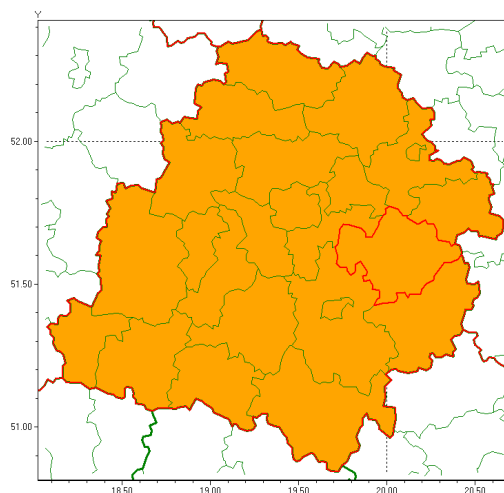

### Zasięg ostrzeżenia w województwie

Burze z gradem

### Ostrzeżenie meteorologiczne Nr 71

<b>Nazwa biura</b>	IMGW-PIB Biuro Prognoz Meteorologicznych w Poznaniu
<b>Zjawisko/stopień zagrożenia</b>	Burze z gradem/ 2
<b>Obszar</b>	województwo łódzkie <b>powiat tomaszowski</b>
<b>Ważność</b>	od godz. 14:00 dnia 26.08.2020 do godz. 19:00 dnia 26.08.2020
<b>Przebieg</b>	Prognozuje się wystąpienie miejscami burz z opadami deszczu do 20 mm oraz porywami wiatru do 115 km/h. Miejscami grad.
<b>Prawdopodobieństwo wystąpienia zjawiska(%)</b>	85%
<b>Uwagi</b>	Brak.
<b>Dyrektor synoptyk IMGW-PIB</b>	Barbara Wrzesińska
<b>Godzina i data wydania</b>	godz. 07:02 dnia 26.08.2020
<b>SMS</b>	IMGW-PIB OSTRZEŻENIE: BURZE Z GRADEM/2 łódzkie/tomaszowski od 14:00/26.08 do 19:00/26.08.2020 deszcz 20 mm, porywy 115 km/h.