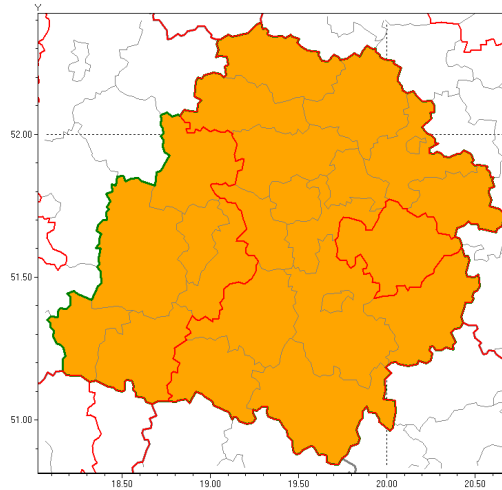

**Zasięg ostrzeżenia w województwie**

Burze z gradem

**Ostrzeżenie meteorologiczne Nr 46**

<b>Nazwa biura</b>	IMGW-PIB Biuro Prognoz Meteorologicznych w Poznaniu
<b>Zjawisko/stopień zagrożenia</b>	Burze z gradem/ 2
<b>Obszar</b>	województwo łódzkie <b>powiat tomaszowski</b>
<b>Ważność</b>	od godz. 15:00 dnia 13.06.2019 do godz. 06:00 dnia 14.06.2019
<b>Przebieg</b>	Prognozuje się wystąpienie burz z opadami deszczu miejscami od 30 mm do 50 mm oraz porywami wiatru do 115 km/h. Miejscami grad.
<b>Prawdopodobieństwo wystąpienia zjawiska(%)</b>	85%
<b>Uwagi</b>	Brak.
<b>Dyrektor synoptyk IMGW-PIB</b>	Lech Buchert
<b>Godzina i data wydania</b>	godz. 10:25 dnia 13.06.2019
<b>SMS</b>	IMGW-PIB OSTRZEŻENIE: BURZE Z GRADEM/2 łódzkie/tomaszowski od 15:00/13.06 do 06:00/14.06.2019 deszcz 50 mm, porywy 115 km/h.