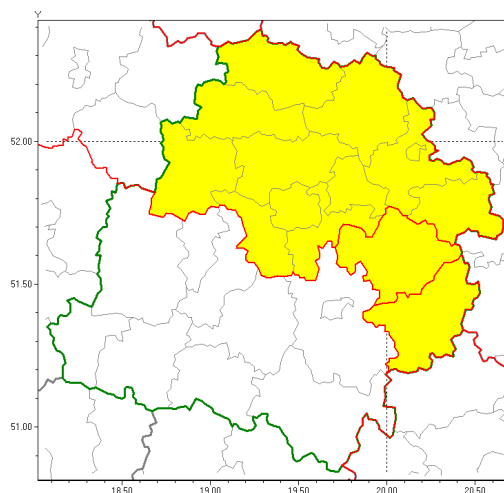

Zasięg ostrzeżenia w województwie

Burze z gradem

Ostrzeżenie meteorologiczne Nr 37

Nazwa biura	IMGW-PIB Biuro Prognoz Meteorologicznych w Poznaniu
Zjawisko/stopień zagrożenia	Burze z gradem/ 1
Obszar	województwo łódzkie powiat tomaszowski
Ważność	od godz. 15:00 dnia 20.05.2019 do godz. 22:00 dnia 20.05.2019
Przebieg	Prognozuje się wystąpienie burz z opadami deszczu miejscami od 20 mm do 30 mm oraz porywami wiatru do 70 km/h. Miejscami możliwe grad.
Prawdopodobieństwo wystąpienia zjawiska(%)	80%
Uwagi	Brak.
Dyrektor synoptyk IMGW-PIB	Lech Buchert
Godzina i data wydania	godz. 11:56 dnia 20.05.2019
SMS	IMGW-PIB OSTRZEŻA: BURZE Z GRADEM/1 łódzkie/tomaszowski od 15:00/20.05 do 22:00/20.05.2019 deszcz 30 mm, porywy 70 km/h.