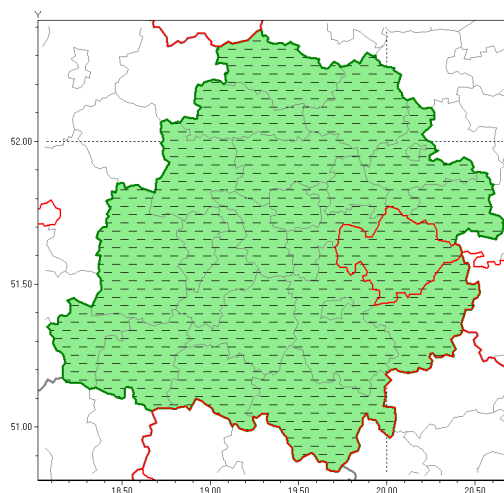

Zasięg ostrzeżenia w województwie

Burze z gradem

Odwołanie ostrzeżenia meteorologicznego Nr 39 wydanego o godz. 12:38 dnia 22.05.2019

Nazwa biura	IMGW-PIB Biuro Prognoz Meteorologicznych w Poznaniu
Zjawisko/stopień zagrożenia	Burze z gradem/ -
Obszar	województwo łódzkie powiat tomaszowski
Ważność	-
Przebieg	Zjawisko zakończyło się
Prawdopodobieństwo wystąpienia zjawiska(%)	-
Uwagi	Brak
Dyrektor synoptyk IMGW-PIB	Barbara Wrzesińska
Godzina i data wydania	godz. 21:20 dnia 22.05.2019
SMS	IMGW-PIB INFORMUJE: BURZE Z GRADEM/- łódzkie/tomaszowski 21:20/22.05.2019 ZJAWISKO ZAKOŃCZYŁO SIĘ.