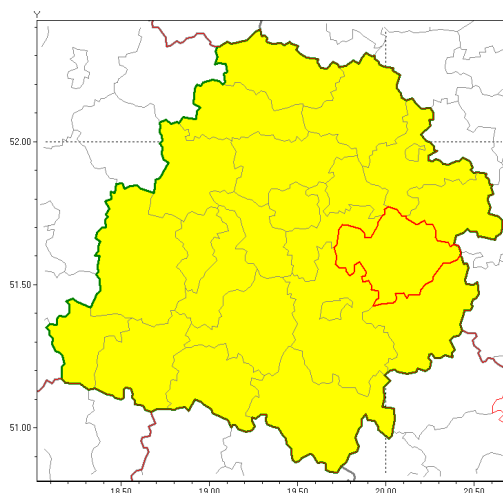

Zasięg ostrzeżenia w województwie

Burze z gradem

Ostrzeżenie meteorologiczne Nr 3

Nazwa biura	IMGW-PIB Biuro Prognoz Meteorologicznych Oddział w Poznaniu
Zjawisko/stopień zagrożenia	Burze z gradem/ 1
Obszar	województwo łódzkie powiat tomaszowski
Ważność	od godz. 12:00 dnia 26.06.2018 do godz. 21:00 dnia 26.06.2018
Przebieg	Prognozuje się wystąpienie burz z opadami deszczu do 30 mm, oraz porywami wiatru do 80 km/h. Miejscami możliwe liwy grad.
Prawdopodobieństwo wystąpienia zjawiska(%)	80%
Uwagi	Brak.
Dyrektor synoptyk IMGW-PIB	Marek Pruchniewicz
Godzina i data wydania	godz. 09:07 dnia 26.06.2018
SMS	IMGW-PIB OSTRZEŻA: BURZE Z GRADEM/1 łódzkie/tomaszowski od 12:00/26.06 do 21:00/26.06.2018 deszcz 30 mm, porywy 80 km/h