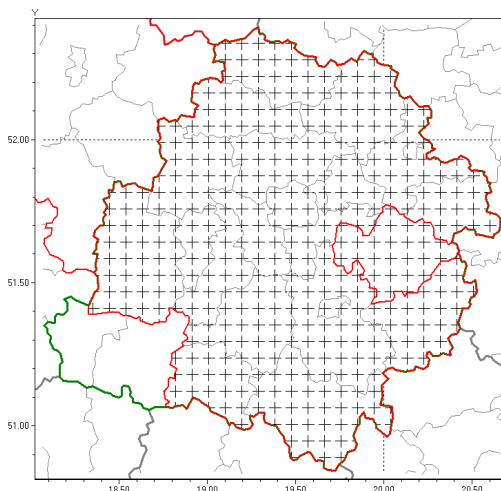

### Zasięg komunikatu w województwie

Oblodzenie

### Komunikat meteorologiczny z godz. 05:54 dnia 22.02.2019

<b>Nazwa biura</b>	IMGW-PIB Biuro Prognoz Meteorologicznych w Poznaniu
<b>Zjawiska</b>	Oblodzenie
<b>Obszar</b>	województwo łódzkie <b>powiat tomaszowski</b> oraz powiaty: bełchatowski, brzeziński, kutnowski, łaski, łowicki, łódzki wschodni, Łódź, opoczyński, pabianicki, pajczański, piotrkowski, Piotrków Trybunalski, poddębicki, radomszczański, rawski, sieradzki, Skierniewice, skierniewicki, zduńskowolski, zgierski
<b>Sytuacja meteorologiczna</b>	Na obszarze szeregu powiatów temperatura powietrza i gruntu spadła poniżej 0°C i pojawiło się oblodzenie nawierzchni dróg i chodników. O godz. 5:00 zanotowano następujące temperatury powietrza/gruntu: w Łodzi -1,2°C (przy gruncie -1,2°C), w Sulejowie -1,0°C (-1,2°C), w Skierniewicach -1,9°C (-2,1°C). Temperatura powietrza przestanie spadać po wschodzie Słońca.
<b>Uwagi</b>	Komunikat przygotowano na podstawie danych z sieci pomiarowo-obszernych IMGW-PIB. Lokalnie zjawiska mogły mieć inny przebieg niż opisany.
<b>Dyrektor synoptyk IMGW-PIB</b>	Lech Buchert
<b>Godzina i data wydania</b>	godz. 05:54 dnia 22.02.2019