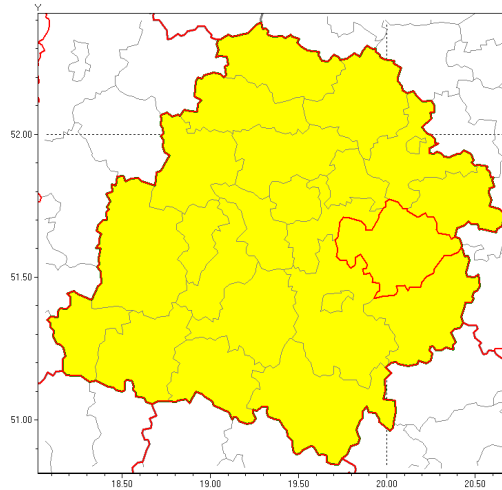

Zasięg ostrzeżenia w województwie

Silny deszcz z burzami

Ostrzeżenie meteorologiczne Nr 62

Nazwa biura	IMGW-PIB Biuro Prognoz Meteorologicznych w Poznaniu
Zjawisko/stopień zagrożenia	Silny deszcz z burzami/ 1
Obszar	województwo łódzkie powiat tomaszowski
Ważność	od godz. 16:00 dnia 12.08.2019 do godz. 05:00 dnia 13.08.2019
Przebieg	Prognozuje się wystąpienie opadów deszczu okresami o natężeniu umiarkowanym. Prognozowana wysokość opadów miejscami od 20 mm do 40 mm. W trakcie opadów deszczu będzie występować burze z porywami wiatru do 90 km/h. Lokalnie możliwe grad.
Prawdopodobieństwo wystąpienia zjawiska(%)	90%
Uwagi	Brak.
Dyrektor synoptyk IMGW-PIB	Lech Buchert
Godzina i data wydania	godz. 12:12 dnia 12.08.2019
SMS	IMGW-PIB OSTRZEŻENIE: DESZCZ i BURZE/1 łódzkie/tomaszowski od 16:00/12.08 do 05:00/13.08.2019 40 mm; porywy 90km/h.